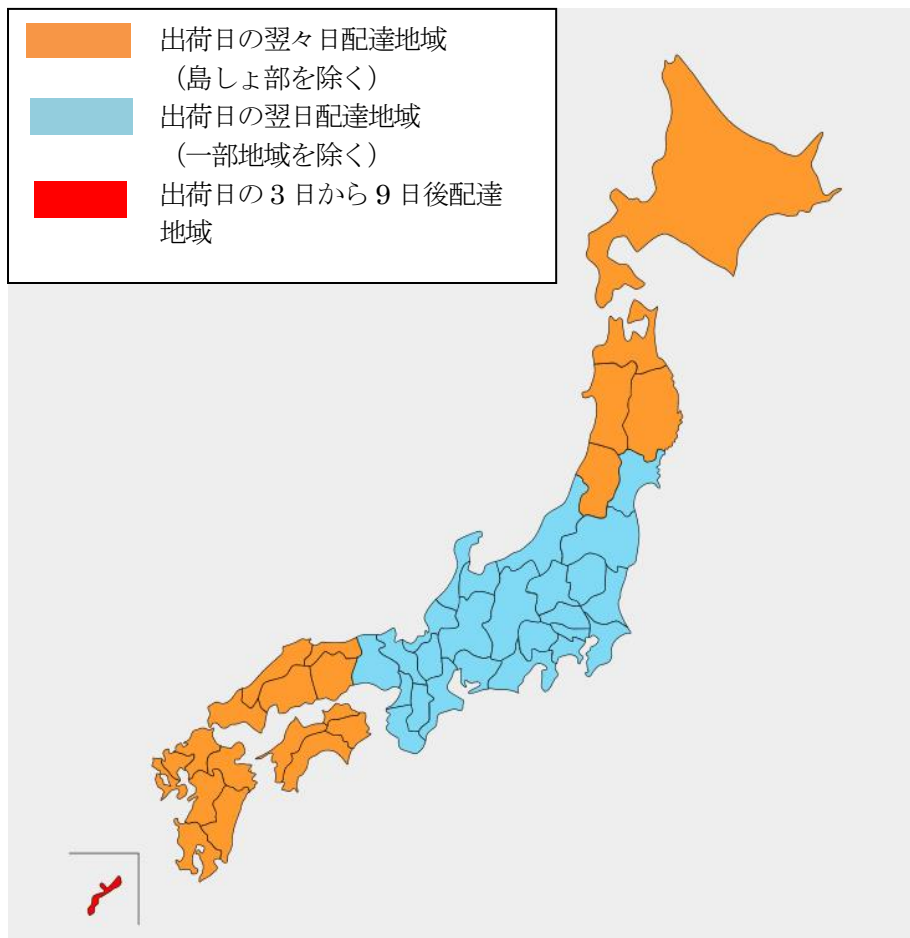

FOMダイレクト最短お届け日一覧表

この一覧表で各地域の最短の届け日をご確認いただけます。
 沖縄県と一部地域を除き、お届けは**出荷日の翌日または翌々日**となります。

厚さ3cm以内、重量1kg以内の場合、**ゆうパケット**でお届けをします。
 ゆうパケットはポスト投函となります。また、お届け日数は、最短お届け日
 一覧表から1日～3日後が目安となります。

●出荷日

午前11時までご注文分は**当日**、以降は翌日が出荷日となります。
 ただし土日祝日、当社指定休業日は出荷休止となります。
 ※コンビニ支払い(前払)・銀行振込(前払)の場合はご入金確認後の出荷となります。

■	出荷日の翌々日配達地域 (島しょ部を除く)
■	出荷日の翌日配達地域 (一部地域を除く)
■	出荷日の3日から9日後配達 地域

<例外地域>

- 【新潟県】佐渡市
- 【京都府】京丹後市、宮津市、舞鶴市、綾部市、福知山市
与謝郡、船井郡
- 【兵庫県】豊岡市、養父市、宍粟市、朝来市、丹波市、郡部
洲本市、淡路市、南あわじ市
- 【奈良県】吉野郡
- 【和歌山県】和歌山市以外

- 交通事情、天候によって、時間がかかる場合があります。
- 一部遠方地区と島しょ部、および沖縄離島へのお届けは、
最短で3日～9日後となります。

北海道 (利尻郡・礼文郡を除く)	出荷日の 翌々日
青森県	
岩手県	
秋田県	
山形県	
宮城県	出荷日の 翌日
福島県	
茨城県	
栃木県	
群馬県	
埼玉県	
千葉県	
東京都 (伊豆諸島・小笠原諸島を除く)	
神奈川県	
新潟県 【佐渡市を除く】	
富山県	
石川県	
福井県	
山梨県	
長野県	
岐阜県	
静岡県	
愛知県	
三重県	
滋賀県	
京都府 【一部地域を除く】	
大阪府	
兵庫県 【一部地域を除く】	
奈良県 【吉野郡を除く】	
和歌山県 * 和歌山市のみ	
鳥取県	出荷日の 翌々日
島根県	
岡山県	
広島県	
山口県	
徳島県	
香川県	
愛媛県	
高知県	
福岡県	
佐賀県	
長崎県 (対馬市・五島列島を除く)	
熊本県	
大分県	
宮崎県	
鹿児島県 (奄美市・大島郡を除く)	
沖縄県〔本島〕	出荷日の 3～7日後
沖縄県〔離島〕	出荷日の 5～9日後