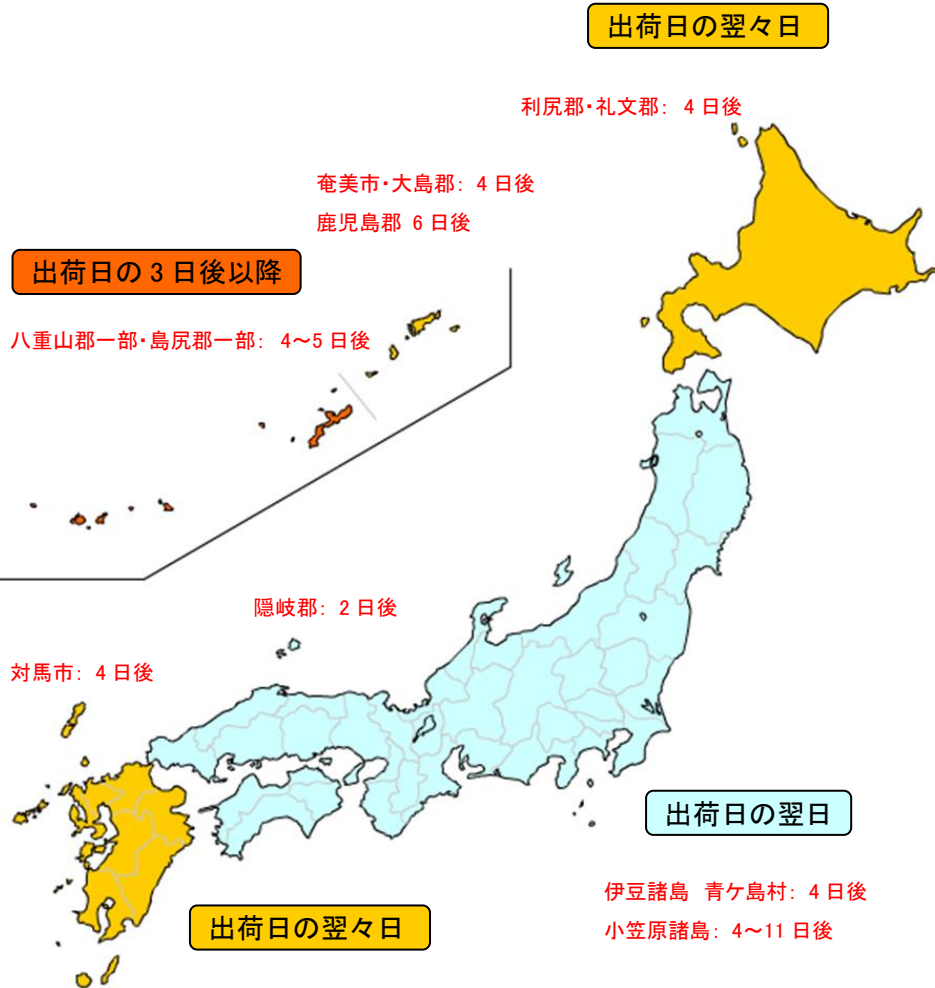

FOM ダイレクト最短お届け日一覧表 【代金引換払い】の場合

この一覧表で各地域の最短の届け日をご確認いただけます。
 お届けは出荷日の翌日(地域) または翌々日(地域)となります。
 沖縄県は3日後以降となります。(※いずれの地域も赤字で記載した地区を除く)

●出荷日

午前 11 時までご注文分は当日、以降は翌日が出荷日となります。
 ただし土・日・祝日、当社指定の休業日は出荷休止となります。

●交通事情、天候によって一覧の日数より時間がかかる場合があります。
 ●一部遠方地区および離島への最短お届け日は、地図中に赤字で表示しています。

北海道 (利尻郡・礼文郡を除く)	出荷日の 翌々日
青森県	出荷日の 翌日
岩手県	
秋田県	
山形県	
宮城県	
福島県	
茨城県	
栃木県	
群馬県	
埼玉県	
千葉県	
東京都 (伊豆諸島・小笠原諸島を除く)	
神奈川県	
新潟県	
富山県	
石川県	
福井県	
山梨県	
長野県	
岐阜県	
静岡県	
愛知県	
三重県	
滋賀県	
京都府	
大阪府	
兵庫県	
奈良県	
和歌山県	
鳥取県	
島根県 (隠岐郡を除く)	
岡山県	
広島県	
山口県	
徳島県	
香川県	
愛媛県	
高知県	
福岡県	出荷日の 翌々日
佐賀県	
長崎県 (対馬市を除く)	
熊本県	
大分県	
宮崎県	
鹿児島県 (奄美市・大島郡を除く)	
沖縄県 (八重山郡一部/島尻郡一部を除く)	出荷日の 3日後

北海道 (利尻郡・礼文郡を除く)	出荷日の翌々日
青森県	出荷の翌日 または 翌々日*
岩手県	
秋田県	
山形県	
宮城県	出荷日の翌日
福島県	
茨城県	
栃木県	
群馬県	
埼玉県	
千葉県	
東京都 (伊豆諸島・小笠原諸島を除く)	
神奈川県	
新潟県 【佐渡市を除く】	
富山県	
石川県	
福井県	
山梨県	
長野県	
岐阜県	
静岡県	
愛知県	
三重県	
滋賀県	
京都府 【一部地域を除く】	
大阪府	
兵庫県 【一部地域を除く】	
奈良県 【吉野郡を除く】	
和歌山県 *和歌山市のみ	
鳥取県	出荷の翌日 または 翌々日*
島根県	
岡山県	
広島県	
山口県	
徳島県	
香川県	
愛媛県	
高知県	
福岡県	出荷日の翌々日
佐賀県	
長崎県 (対馬市・五島列島を除く)	
熊本県	
大分県	
宮崎県	出荷日の翌々日
鹿児島県 (奄美市・大島郡を除く)	
沖縄県【本島】	出荷日の3～7日後
沖縄県【離島】	出荷日の5～9日後

FOMダイレクト最短お届け日一覧表【ゆうパケット】の場合

この一覧表で各地域の最短の届け日をご確認いただけます。
 お届けは出荷日の翌日(□ 地域) または翌々日(□ 地域)となります。
 沖縄県は3日後以降となります。(※いずれの地域も赤字で記載した地区を除く)

ゆうパケットは、**ポスト投函**をもってお届け完了になります。

●出荷日

午前11時までご注文分は当日、以降は翌日が出荷日となります。
 ただし土・日・祝日、当社指定の休業日は出荷休止となります。