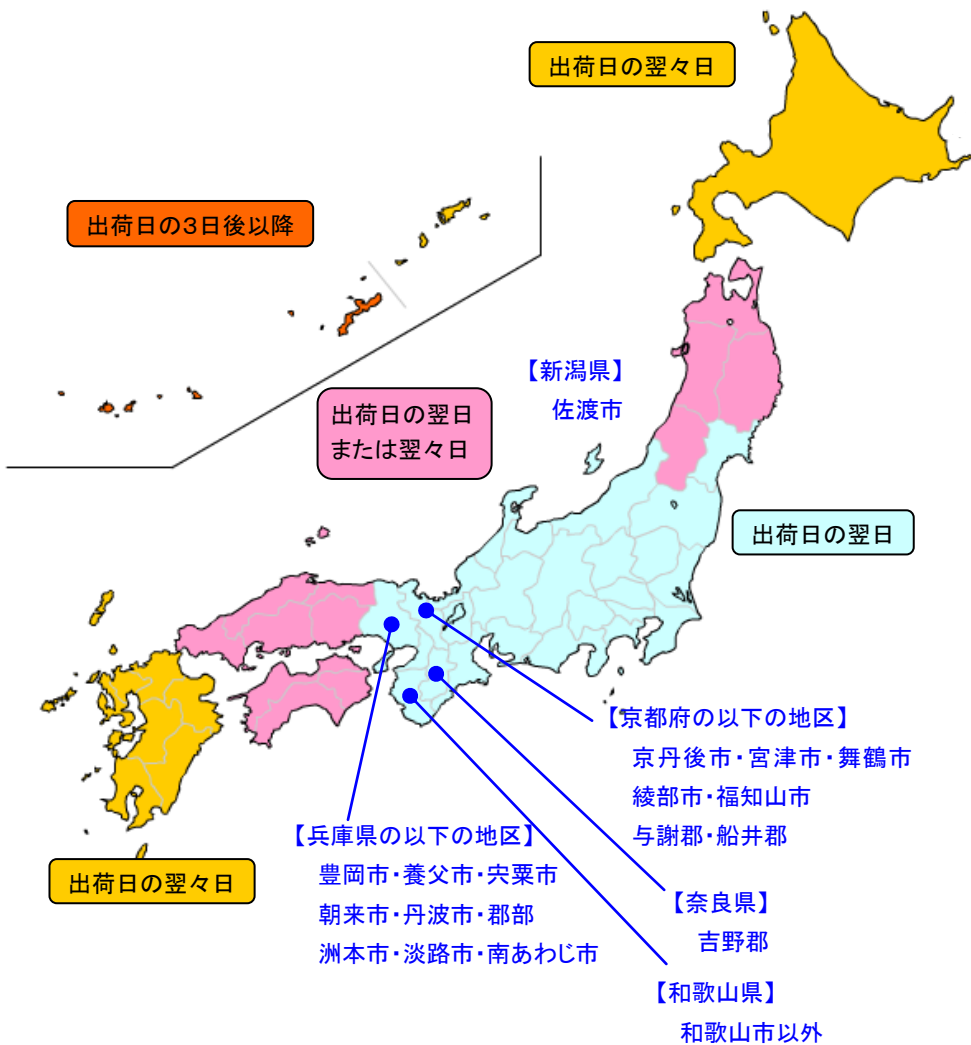

FOMダイレクト最短お届け日一覧表【代金引換以外のお支払い】の場合

この一覧表で各地域の最短の届け日をご確認いただけます。
沖縄県と一部地域を除き、お届けは**出荷日の翌日**または**翌々日**となります。

厚さ3cm以内、重量1kg以内の場合、**ゆうパケット**でお届けをします。
ゆうパケットのお届け予定日は、**【ゆうパケット】**の場合をご覧ください

●出荷日

午前11時までご注文分は**当日**、以降は**翌日**が**出荷日**となります。
ただし土・日・祝日、当社指定の休業日は**出荷休止**となります。

※コンビニ支払い(前払)・銀行振込(前払)の場合はご入金確認後の**出荷**となります。

ご注意 一部の地域はお客様ごとに最短お届け日が異なります。

■ (東北一部・中国・四国)および青字で表示した地区

ログインIDがメールアドレスのお客様	翌日
ログインIDが数字10桁のお客様	翌々日

- ●ログインIDが数字10桁のお客様へのお届けは**月～土曜(祝日を除く)**となります。
- ●交通事情、天候によって、時間がかかる場合があります。
- ●一部遠方地区と右記表中( )内の離島、および沖縄離島へのお届けは、最短で4日～10日前後となります。

北海道 (利尻郡・礼文郡を除く)	出荷日の翌々日
青森県	出荷の翌日 または 翌々日*
岩手県	
秋田県	
山形県	
宮城県	出荷日の翌日
福島県	
茨城県	
栃木県	
群馬県	
埼玉県	
千葉県	
東京都 (伊豆諸島・小笠原諸島を除く)	
神奈川県	
新潟県 【佐渡市を除く】	
富山県	
石川県	
福井県	
山梨県	
長野県	
岐阜県	
静岡県	
愛知県	
三重県	
滋賀県	
京都府 【一部地域を除く】	
大阪府	
兵庫県 【一部地域を除く】	
奈良県 【吉野郡を除く】	
和歌山県 *和歌山市のみ	
鳥取県	出荷の翌日 または 翌々日*
島根県	
岡山県	
広島県	
山口県	
徳島県	
香川県	
愛媛県	
高知県	
福岡県	出荷日の翌々日
佐賀県	
長崎県 (対馬市・五島列島を除く)	
熊本県	
大分県	
宮崎県	出荷日の翌々日
鹿児島県 (奄美市・大島郡を除く)	
沖縄県【本島】	出荷日の3～7日後
沖縄県【離島】	出荷日の5～9日後